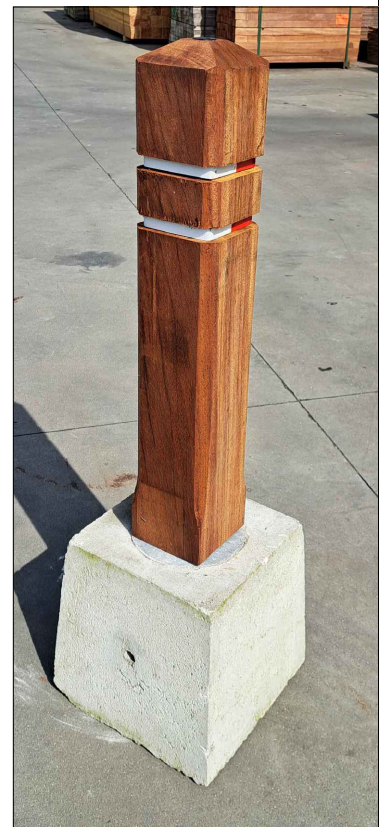

Ingewerkt driekantslot

Optioneel : betonblok 30 cm

WOODROW

Wegneembare
afbakeningspaal Azobé

SCHAAL: */**
(mm)

DATUM:
11/06/2024

GETEKEND:
Thomas Veldeman