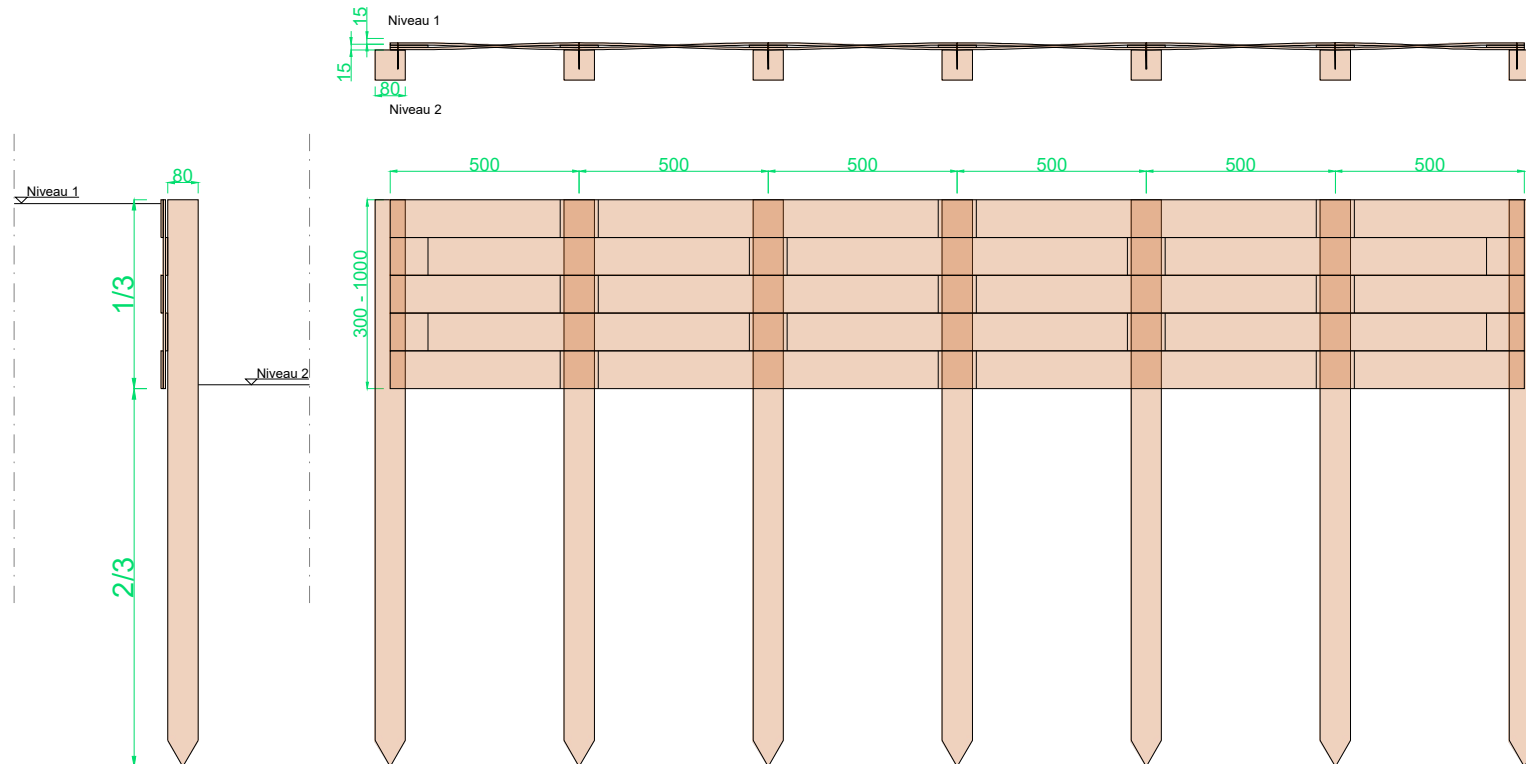

Vlechtmatten in Azobé

Plaatsing van vlechtmatten

WOODROW

Opgeklampte schotten
Azobé

SCHAAL: */**
(mm)

DATUM:
11/06/2024

GETEKEND:
Thomas Veldeman