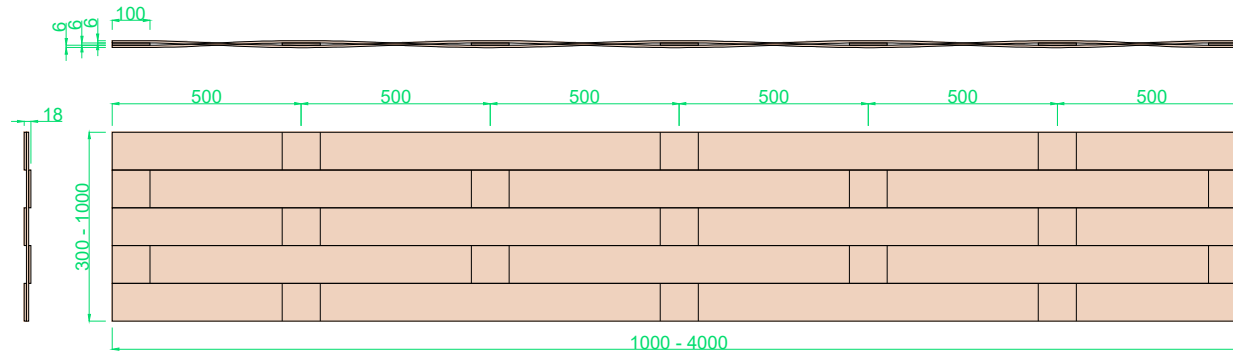

Vlechtmatten in Azobé

Plaatsing van vlechtmatten

WOODROW

Opgeklampte schotten
Azobé

SCHAAL: */**
(mm)

DATUM:
11/06/2024

GETEKEND:
Thomas Veldeman