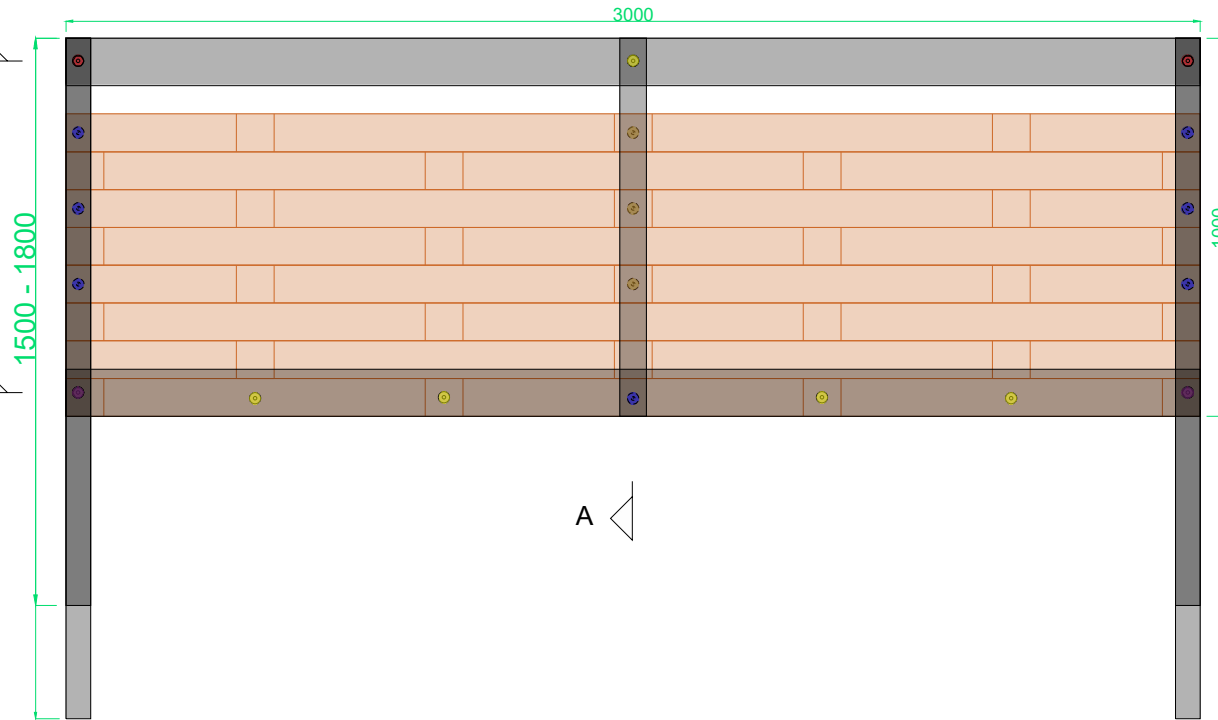

A-A

B-B

WOODROW

Strandhaag ECOLOGISCH
Azobé

SCHAAL: */**
(mm)

DATUM:
11/06/2024

GETEKEND:
Thomas Veldeman