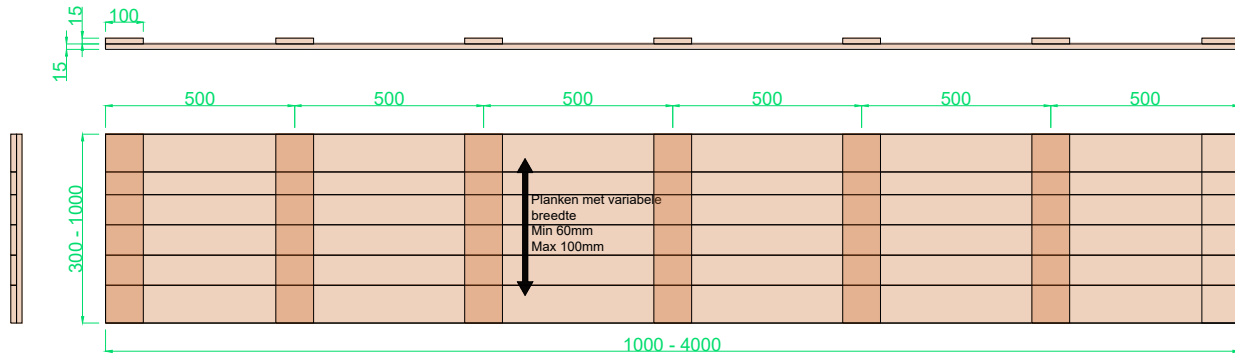

Opgeklampt schot in Azobé

Plaatsing van opgeklampte schotten

WOODROW

Opgeklampte schotten
Azobé

SCHAAL: */**
(mm)

DATUM:
11/06/2024

GETEKEND:
Thomas Veldeman