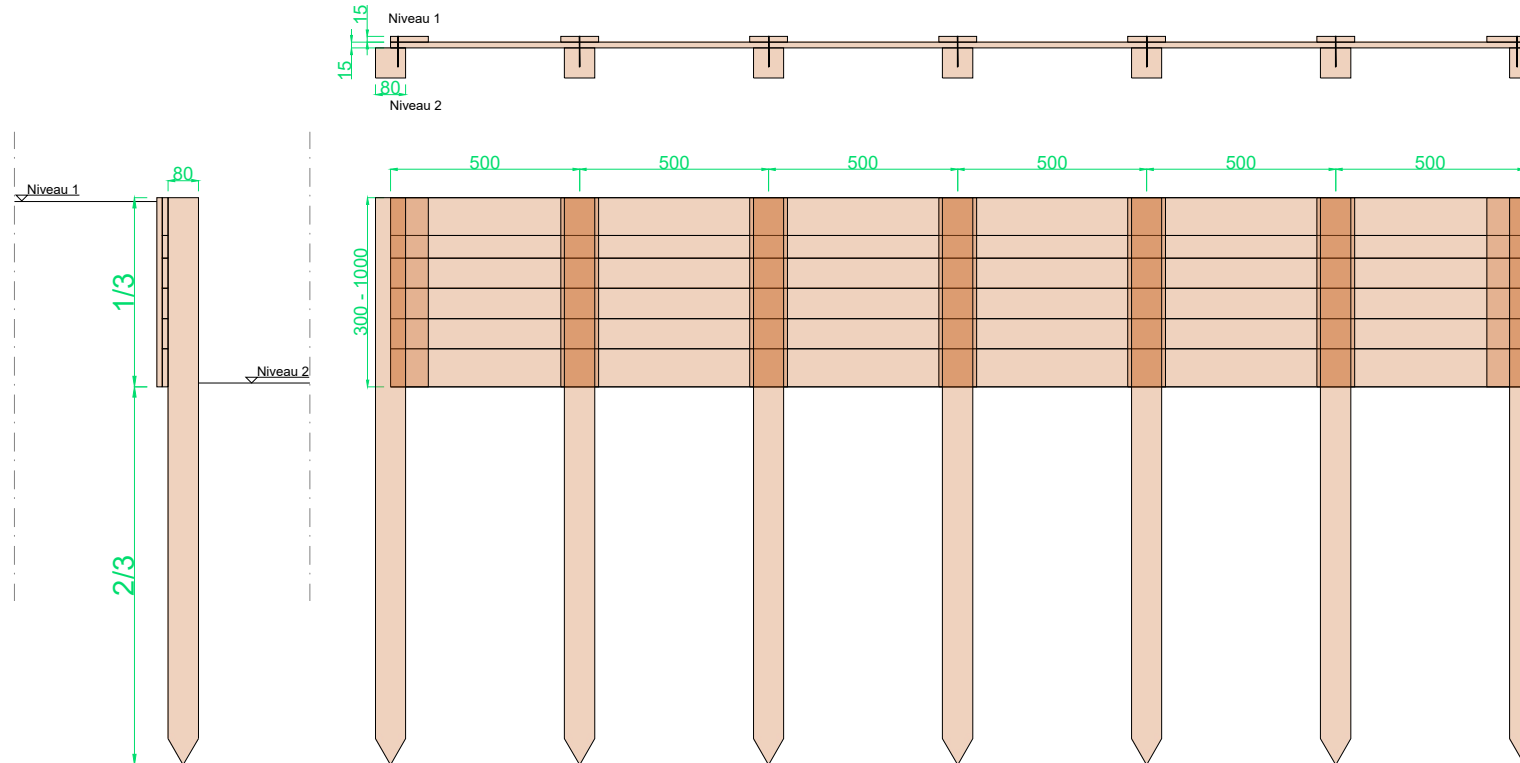

Opgeklampt schot in Azobé

Plaatsing van opgeklampte schotten

WOODROW

Opgeklampte schotten
Azobé

SCHAAL: */**
(mm)

DATUM:
11/06/2024

GETEKEND:
Thomas Veldeman